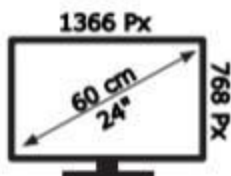

# ENERG

**JVC**

**LT-24VH4905**

**22** kWh/1000h

50549963

2019/2013